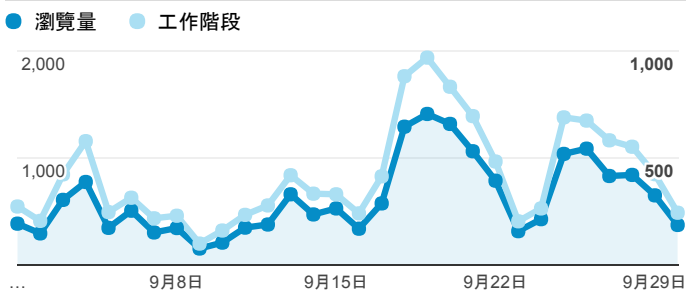

報表02_流量

2017年9月1日 - 2017年9月30日

所有使用者
100.00% 個工作階段

瀏覽量和平均網頁停留時間

瀏覽量和造訪

瀏覽量和不重複瀏覽量

造訪和新造訪率 (依 服務供應商 分組)

服務供應商	工作階段	瀏覽量
taipei taiwan	5,241	7,773
tamkang university	1,964	3,010
panchiao taipei hsien taiwan	922	1,312
taiwan mobile co. ltd.	828	1,296
tfn media co. ltd.	569	824
taiwan fixed network co. ltd.	564	802
vibo telecom inc.	356	566
kbro co. ltd.	278	404
mobile business group	278	442
chunghua telecom data communication business group	183	274

造訪和瀏覽量 (依 分享網址 分組)

分享網址	工作階段	瀏覽量
eportfolio.tku.edu.tw/	10,272	15,574
eportfolio.tku.edu.tw/intro_MISStudentInfo.aspx	433	619
eportfolio.tku.edu.tw/tkustudentlink.aspx	340	395
eportfolio.tku.edu.tw/index_detail.aspx?category=17&sr v=3	147	241
eportfolio.tku.edu.tw/index_detail_share.aspx?id=537C19E76E8126BF	130	138
eportfolio.tku.edu.tw/index_detail.aspx?category=50&sr v=3	116	192
eportfolio.tku.edu.tw/index_detail_share.aspx?id=0857AE920B259F8E	99	113
eportfolio.tku.edu.tw/index.aspx	48	77
eportfolio.tku.edu.tw/index_detail.aspx?category=8&sr v=3	43	61
eportfolio.tku.edu.tw/index_detail.aspx?category=10&sr v=3	36	45