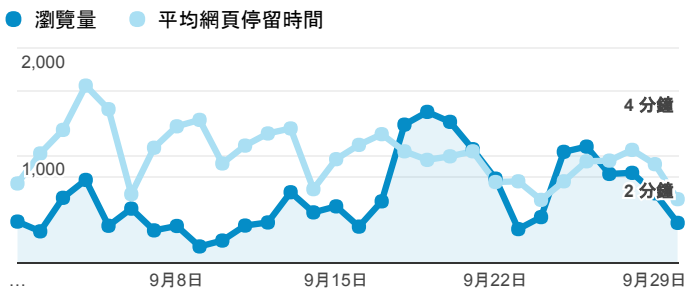

報表02_流量

2017年9月1日 - 2017年9月30日

所有使用者
100.00% 個工作階段

瀏覽量和平均網頁停留時間

瀏覽量和造訪

瀏覽量和不重複瀏覽量

造訪和新造訪率 (依 服務供應商 分組)

服務供應商	工作階段	瀏覽量
taipei taiwan	5,241	7,773
tamkang university	1,964	3,010
panchiao taipei hsien taiwan	922	1,312
taiwan mobile co. ltd.	828	1,296
tfn media co. ltd.	569	824
taiwan fixed network co. ltd.	564	802
vibo telecom inc.	356	566
kbro co. ltd.	278	404
mobile business group	278	442
chunghua telecom data communication business group	183	274

造訪和瀏覽量 (依 分享網址 分組)

分享網址	工作階段	瀏覽量
eportfolio.tku.edu.tw/	10,272	15,574
eportfolio.tku.edu.tw/intro_MISStudentInfo.aspx	433	619
eportfolio.tku.edu.tw/tkustudentlink.aspx	340	395
eportfolio.tku.edu.tw/index_detail.aspx?category=17&sr v=3	147	241
eportfolio.tku.edu.tw/index_detail_share.aspx?id=537C19E76E8126BF	130	138
eportfolio.tku.edu.tw/index_detail.aspx?category=50&sr v=3	116	192
eportfolio.tku.edu.tw/index_detail_share.aspx?id=0857AE920B259F8E	99	113
eportfolio.tku.edu.tw/index.aspx	48	77
eportfolio.tku.edu.tw/index_detail.aspx?category=8&sr v=3	43	61
eportfolio.tku.edu.tw/index_detail.aspx?category=10&sr v=3	36	45