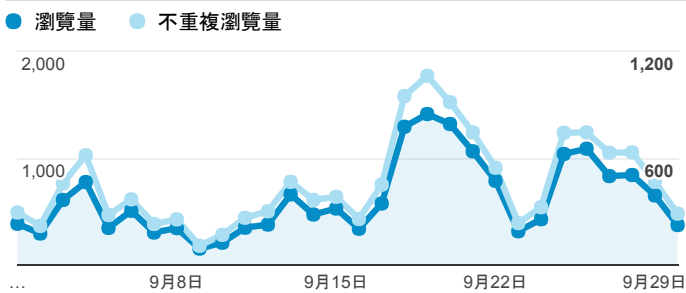

報表02_流量

2017年9月1日 - 2017年9月30日

所有使用者
100.00% 個工作階段

瀏覽量和平均網頁停留時間

瀏覽量和造訪

瀏覽量和不重複瀏覽量

造訪和新造訪率 (依 服務供應商 分組)

服務供應商	工作階段	瀏覽量
taipei taiwan	5,241	7,773
tamkang university	1,964	3,010
panchiao taipei hsien taiwan	922	1,312
taiwan mobile co. ltd.	828	1,296
tfn media co. ltd.	569	824
taiwan fixed network co. ltd.	564	802
vibo telecom inc.	356	566
kbro co. ltd.	278	404
mobile business group	278	442
chunghua telecom data communication business group	183	274

造訪和瀏覽量 (依 分享網址 分組)

分享網址	工作階段	瀏覽量
eportfolio.tku.edu.tw/	10,272	15,574
eportfolio.tku.edu.tw/intro_MISStudentInfo.aspx	433	619
eportfolio.tku.edu.tw/tkustudentlink.aspx	340	395
eportfolio.tku.edu.tw/index_detail.aspx?category=17&sr v=3	147	241
eportfolio.tku.edu.tw/index_detail_share.aspx?id=537C19E76E8126BF	130	138
eportfolio.tku.edu.tw/index_detail.aspx?category=50&sr v=3	116	192
eportfolio.tku.edu.tw/index_detail_share.aspx?id=0857AE920B259F8E	99	113
eportfolio.tku.edu.tw/index.aspx	48	77
eportfolio.tku.edu.tw/index_detail.aspx?category=8&sr v=3	43	61
eportfolio.tku.edu.tw/index_detail.aspx?category=10&sr v=3	36	45